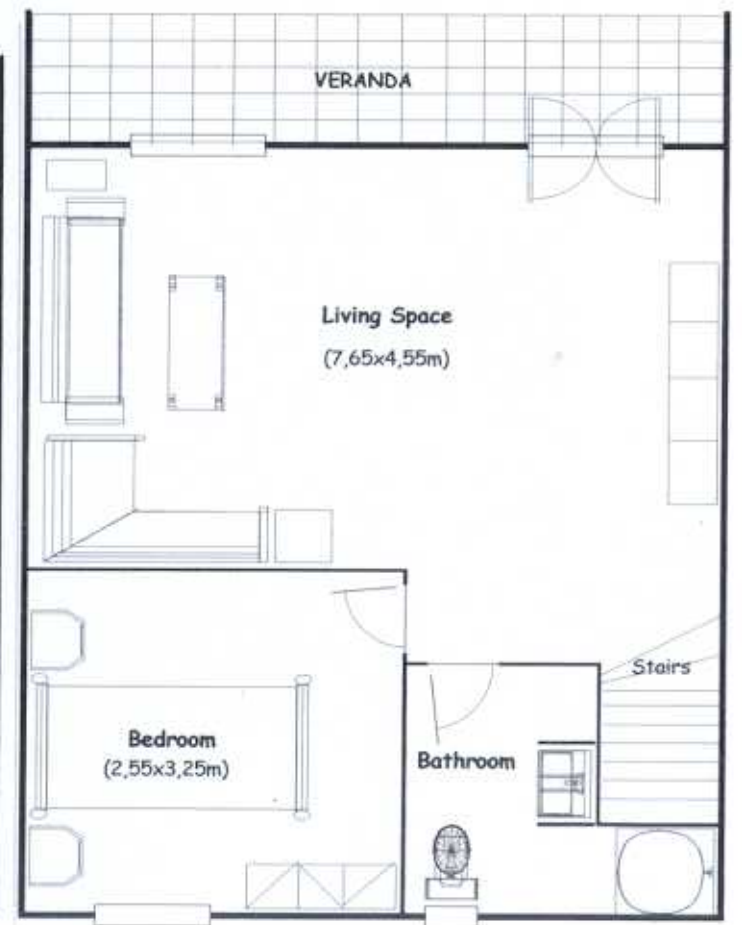

Real Estate Division

ΠΕΛΟΠΟΣ 7, ΑΜΦΙΘΕΑ – 175 64 Π.ΦΑΛΗΡΟ
 ΤΗΛ. 210 9421810 – FAX. 210 9405011
 GSM 6978 190371
 Email: info@comel.gr - Site: www.comel.gr

M 1 – Sq.Meter : 108m2

- 1

0

1