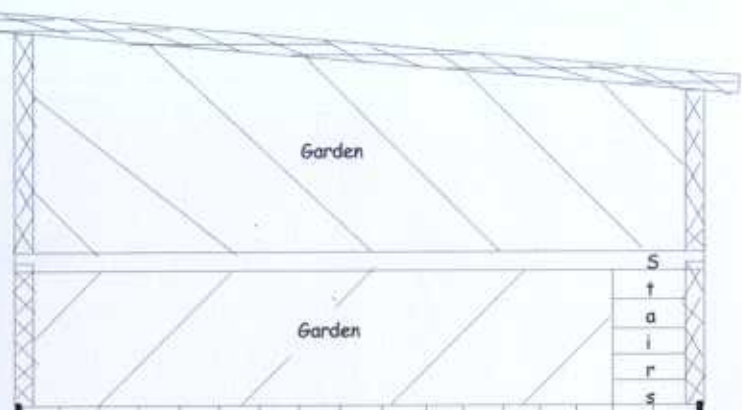

Real Estate Division

ΠΕΛΟΠΟΣ 7, ΑΜΦΙΘΕΑ – 175 64 Π.ΦΑΛΗΡΟ
 ΤΗΛ. 210 9421810 – FAX. 210 9405011
 GSM 6978 190371
 Email: info@comel.gr - Site: www.comel.gr

M 1 – Sq.Meter : 108m2

- 1

0

1