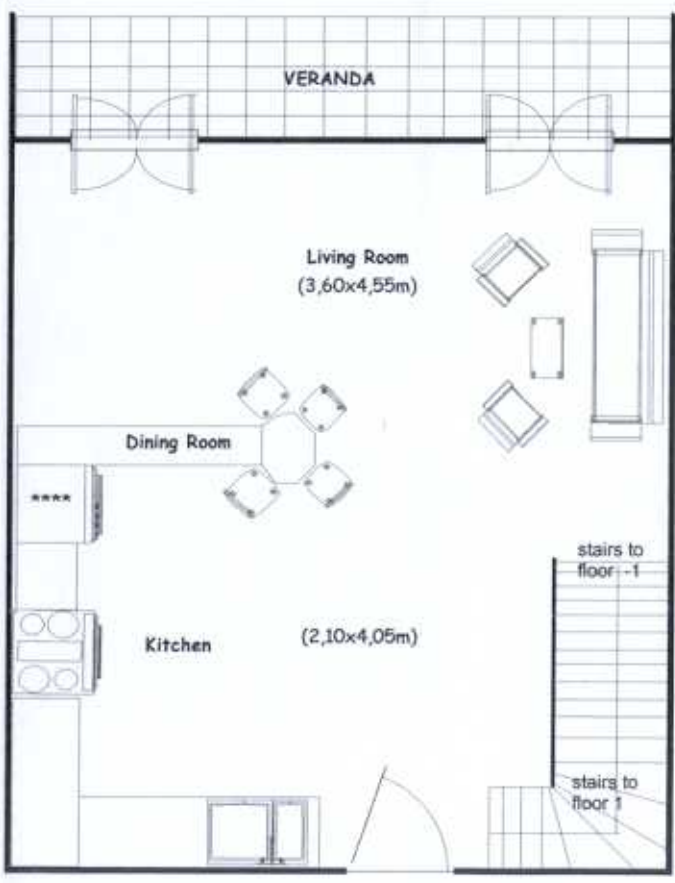

Real Estate Division

ΠΕΛΟΠΟΣ 7, ΑΜΦΙΘΕΑ – 175 64 Π.ΦΑΛΗΡΟ
 ΤΗΛ. 210 9421810 – FAX. 210 9405011
 GSM 6978 190371
 Email: info@comel.gr - Site: www.comel.gr

M 1 – Sq.Meter : 108m2

- 1

0

1