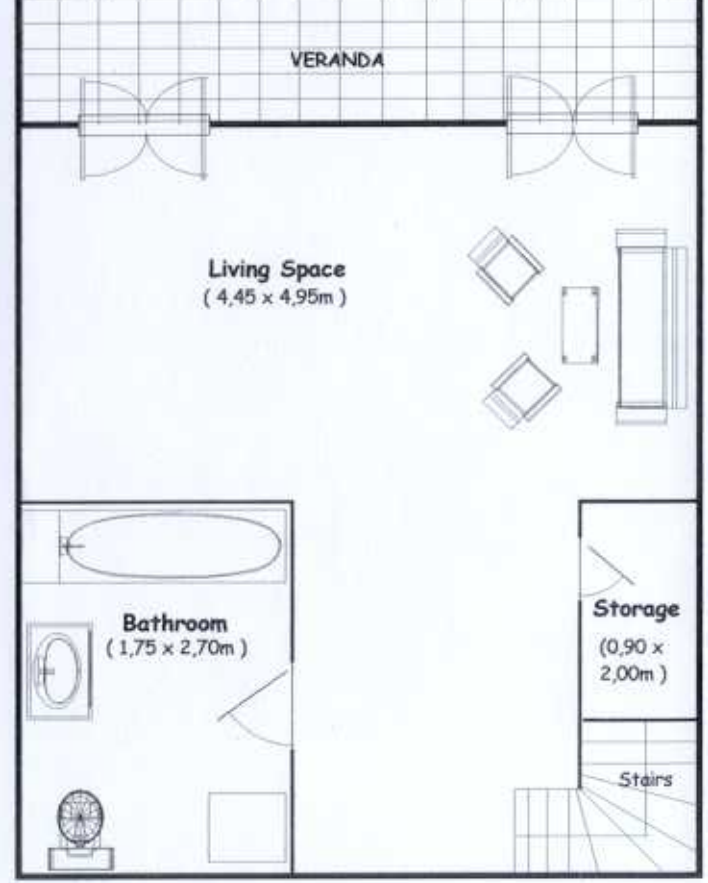

Real Estate Division

ΠΕΛΟΠΟΣ 7, ΑΜΦΙΘΕΑ – 175 64 Π.ΦΑΛΗΡΟ
 ΤΗΛ. 210 9421810 – FAX. 210 9405011
 GSM 6978 190371
 Email: info@comel.gr - Site: www.comel.gr

M 1 – Sq.Meter : 108m2

- 1

0

1