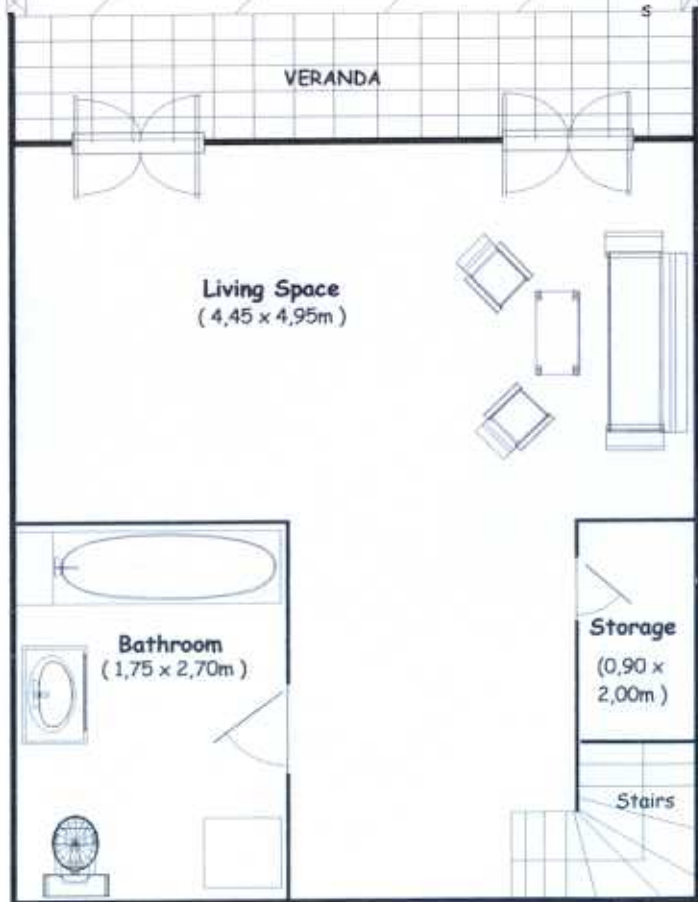

Real Estate Division

ΠΕΛΟΠΟΣ 7, ΑΜΦΙΘΕΑ – 175 64 Π.ΦΑΛΗΡΟ
 ΤΗΛ. 210 9421810 – FAX. 210 9405011
 GSM 6978 190371
 Email: info@comel.gr - Site: www.comel.gr

M 6 – Sq.Meter : 107,10 m2

-1

0

1