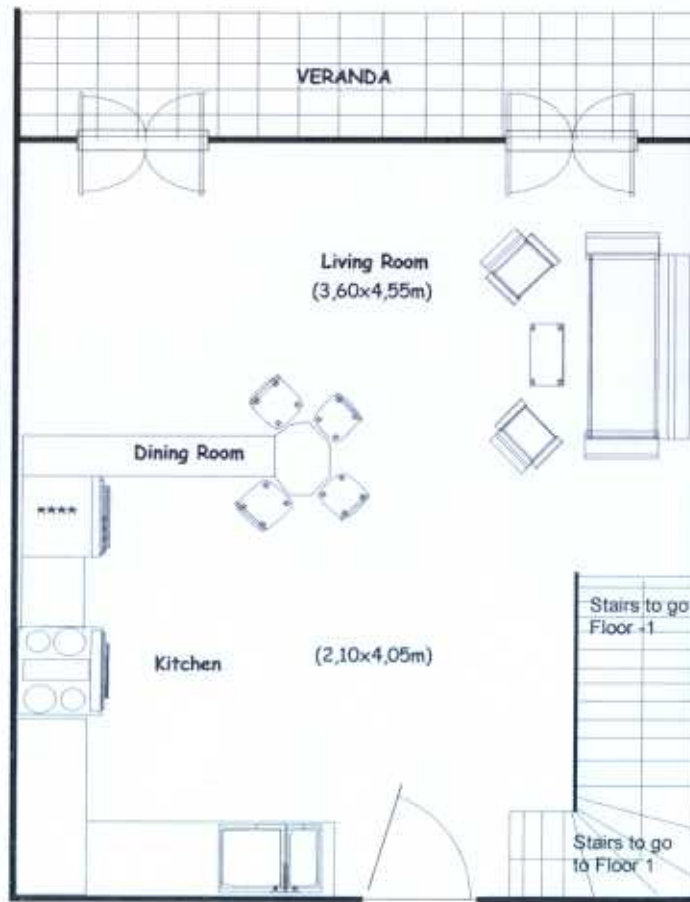

Real Estate Division

ΠΕΛΟΠΟΣ 7, ΑΜΦΙΘΕΑ – 175 64 Π.ΦΑΛΗΡΟ
 ΤΗΛ. 210 9421810 – FAX. 210 9405011
 GSM 6978 190371
 Email: info@comel.gr - Site: www.comel.gr

M 6 – Sq.Meter : 107,10 m2

-1

0

1