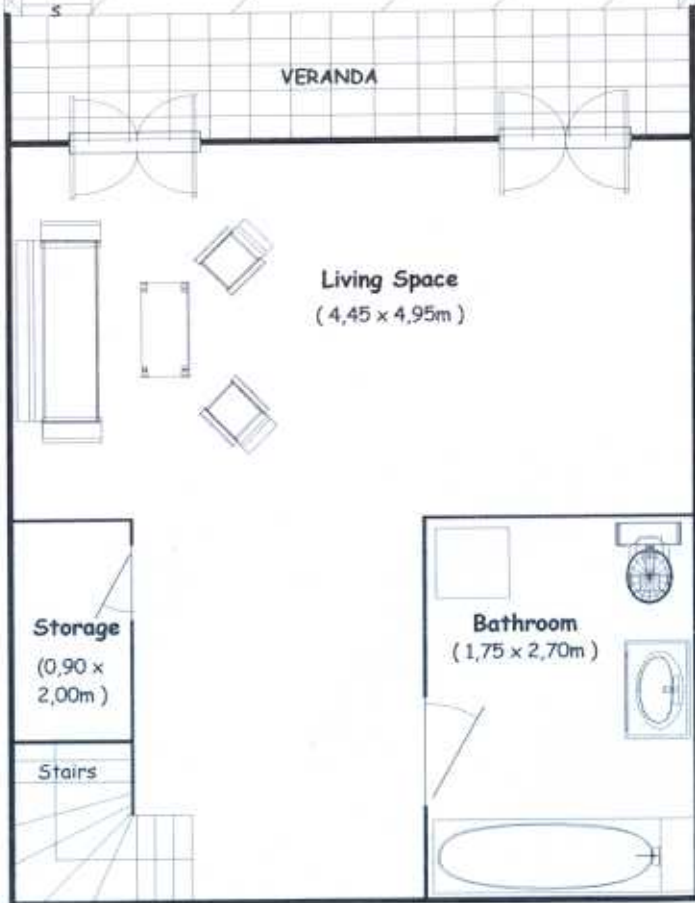

Real Estate Division

ΠΕΛΟΠΟΣ 7, ΑΜΦΙΘΕΑ – 175 64 Π.ΦΑΛΗΡΟ
 ΤΗΛ. 210 9421810 – FAX. 210 9405011
 GSM 6978 190371
 Email: info@comel.gr - Site: www.comel.gr

M 7 – Sq.Meter : 106,14 m²

-1

0

1